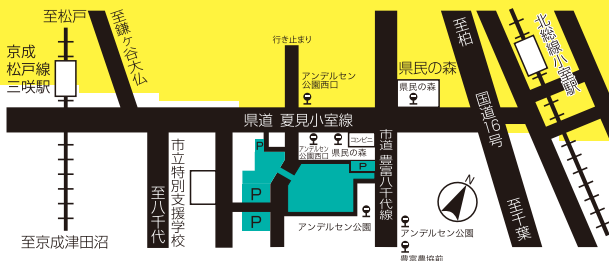

開園時間／9:30～16:00

※4月8日～10月31日の土曜・日曜・祝日
3月20日～4月7日、6月15日
7月20日～8月31日の全日は9:30～17:00

子ども美術館の利用にはアンデルセン公園の入園料が必要になります。

	入園料	年間パスポート	船橋市民 年間パスポート
幼児(4歳以上)	100円	500円	400円
小・中学生	200円	1,000円	800円
高校生(生徒証を提示)	600円	2,000円	1,600円
一般	900円	3,000円	2,000円

※65歳以上は証明書の提示により無料になります。
※身体障害者手帳、療育手帳、精神障害者保健福祉手帳をお持ちの方は、手帳又はマイROIDの提示によりご本人様と介護者様1名の入園料金と駐車料金が無料になります。

ACCESS

交通のご案内

- 電車/バス/京成松戸線「三咲駅」からバス「セコムメディック病院」行きで約15分「アンデルセン公園」下車徒歩1分
- 車/東関東自動車道「千葉北」インターより、国道16号を柏方面へ約30分(小交差点を左折)