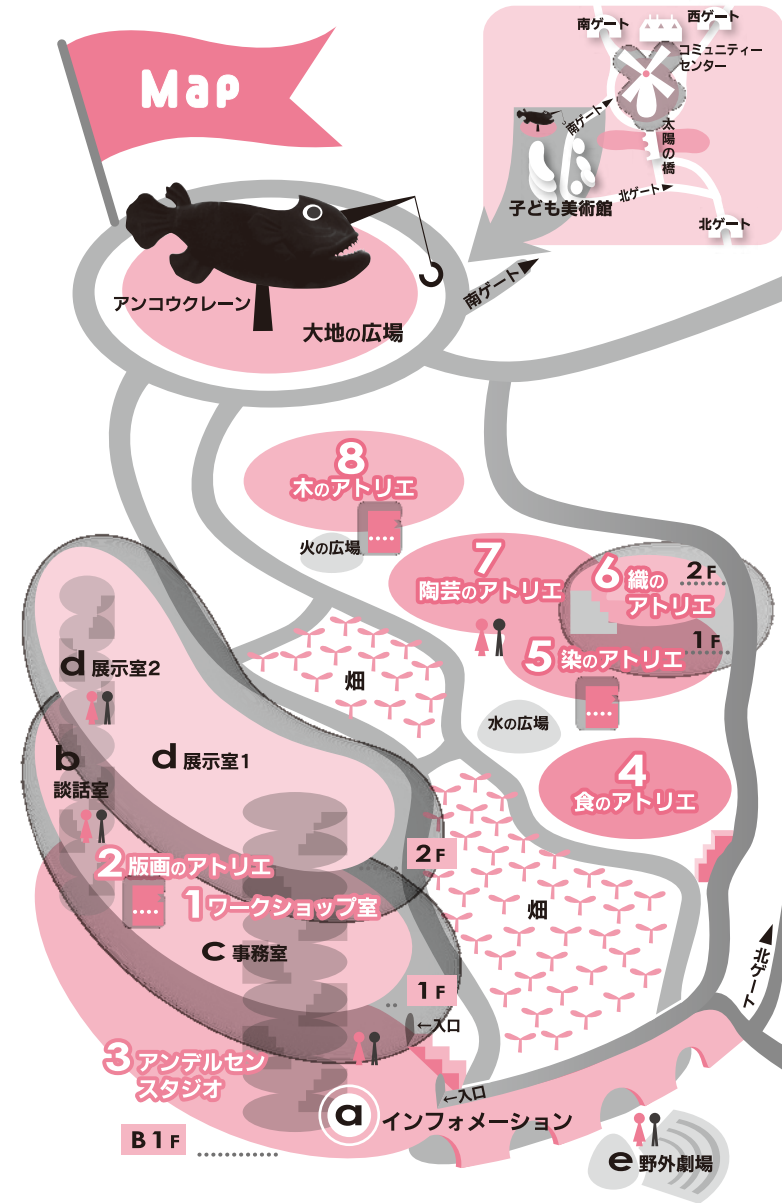

ふなばしアンデルセン公園
子ども美術館

	4月 (1日~27日)	GW (4月29日 ~5月6日)	5月 (7日~6月1日)	6月 (3日~29日)	7月 (1日~18日)	8月 (7月19日~8月31日)	9月 (2日~30日)
ワーク ショップ室 1	カラフル ジュエル せっけん 600円	わくわく キャンドル 700円	わくわく キャンドル 700円	なついろ♪ モバイル 600円	なついろ♪ モバイル 600円	マリン★ スノードーム 700円	くるくる マジカルステッキ ※空調更新工事のため 土日祝のみ開催 600円
版画の アトリエ 2	カラフル スタンプ 400円~	ウキウキ デコ パージュ 500円~	ウキウキ デコパージュ 500円~	ぼんぼん★ サマー 500円~	ぼんぼん★ サマー 500円~	ブラシで スプラッシュ 500円~	※空調更新工事 のため開催休止
アンデルセン スタジオ 3 ※土日祝&春夏冬休み	<p>🎬 アンデルセン童話の世界へようこそ 🎬</p> <p>●しっかり者のすずの兵隊 ●親指姫 各 300円</p>						
食の アトリエ 4	はるいろ 和菓子 700円	ぶるぶる 宝石 プリン 700円	ぶるぶる 宝石プリン 700円	ぶるぶる 宝石プリン 700円	もちっと ひんやり デザート 700円	もちっと ひんやり デザート 700円	焼き菓子 ティータイム♪ 700円
染の アトリエ 5	トントン! レザークラフト 500円~	かんたん! レザー クラフト 500円~	トントン! レザークラフト 500円~	ジャパンプルー 600円~	ジャパンプルー 600円~	手染め ミルクカラー 600円~	レンジで My ファブリック 600円~
織の アトリエ 6	<p>本格的なはたおり機で織ることができるよ! はたおりトントン</p> <p>●短・500円 ●長・700円 ●大・900円 ●特大・1,200円</p> <p>様々な糸を用意 しています!</p>						
陶芸の アトリエ 7	<p>くるくるわくわく電動ろくろ 開催日については、Web サイトにてお知らせいたします。</p>						
	白い食器に カラフル絵付け 700円~	キラキラ タイル あそび 600円~	キラキラ タイルあそび 600円~	りんりん りんかばち 900円	りんりん りんかばち 900円	コネコネ! ねんど パラダイス 500円~	ミニチュア やきものランド 800円
木の アトリエ 8	GO!GO! 木のくるま 700円	木でつくる キーホルダー 500円	木の わんぱく雑貨 600円	木の わんぱく雑貨 600円	わくわく! アイデア工作 800円	わくわく! アイデア工作 800円	GO!GO! 木のくるま 700円