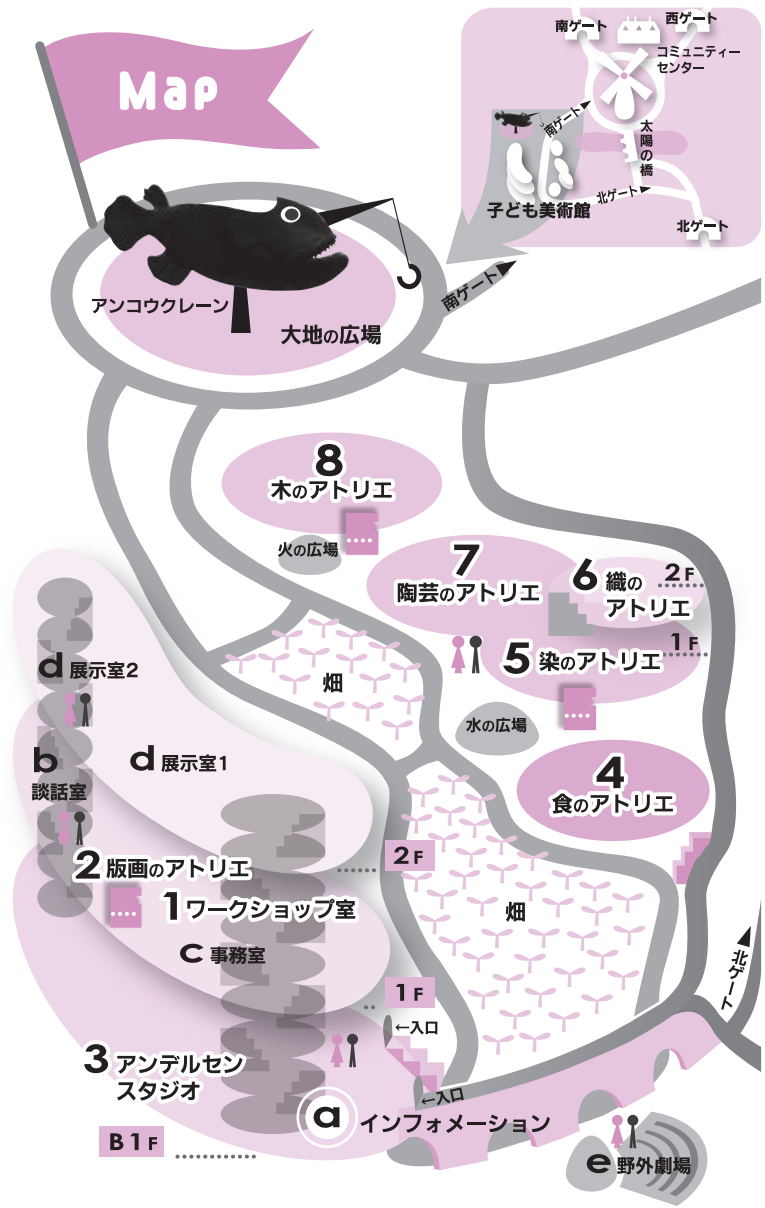

交通のご案内

- 電車・バス/新京成線「三咲駅」からバス「セコメディック病院」行きで約15分「アンデルセン公園」下車徒歩1分
- 車/東関東自動車道「千葉北」インターより、国道16号を柏方面へ約30分(小室交差点を左折)

お問い合わせ

ふなばしアンデルセン公園 子ども美術館

〒274-0054 千葉県船橋市金堀町525
<https://www.park-funabashi.or.jp/and/>

tel.047-457-6661

Atelier Program
ふなばしアンデルセン公園

子ども美術館
アトリエプログラム

令和3年10月1日

令和4年3月31日

ANDERSEN PARK
KODOMART
MUSEUM

	10月	11月	12月 (1日~26日)	1月 (12月27日、28日、 1月2日~30日)	2月 ※14日~18日休園期間	3月				
ワーク ショップ室 1	ハロウィン キャンドル 500円	クリスマスの おともだち 500円	トゥインクル スノードーム 600円	トゥインクル スノードーム 600円	ホップステップ バスタイム 600円	クリスタル せっけん 600円				
版画の アトリエ 2	ポンポン ハロウィングッズ 500円~	でこぼこ版画で メリー クリスマス! 500円~	でこぼこ版画で メリー クリスマス! 500円~	チョキチョキ シール版画 400円~	チョキチョキ シール版画 400円~	春のメルヘン スタンプ 400円~				
アンデルセン スタジオ 3 ※土日祝&春夏冬休み のみ開催	<p align="center">🎬 アンデルセン童話の世界へようこそ 🎬</p> <p>新型コロナウイルス感染症拡大防止のため、営業を休止しています。再開については、ウェブサイトにてお知らせいたします。</p> <table border="0"> <tr> <td>「しっかり者のすずの兵隊」 300円</td> <td>●所要時間/約1時間30分 ●定員/10人 ●対象/4歳~中学生</td> <td>「親指姫」 300円</td> <td>●所要時間/約1時間30分 ●定員/15人 ●対象/4歳~中学生</td> </tr> </table> <p align="center">記念写真(集合) 別途100円/枚※希望者のみ</p>						「しっかり者のすずの兵隊」 300円	●所要時間/約1時間30分 ●定員/10人 ●対象/4歳~中学生	「親指姫」 300円	●所要時間/約1時間30分 ●定員/15人 ●対象/4歳~中学生
「しっかり者のすずの兵隊」 300円	●所要時間/約1時間30分 ●定員/10人 ●対象/4歳~中学生	「親指姫」 300円	●所要時間/約1時間30分 ●定員/15人 ●対象/4歳~中学生							
食の アトリエ 4	秋のごちそう プレート 600円	つつんで♪ おやつ 第1弾 600円	つつんで♪ おやつ 第2弾 600円	つつんで♪ おやつ 第3弾 600円	恋する パティシエ 600円	ファンシー クッキー 600円				
染の アトリエ 5	キラキラ☆ レザー 400円~	キラキラ☆ レザー 400円~	くるくる クリスマス! 500円	色いろ! マーブリング 400円~	おりがみ染め 600円	マスキング アート 400円~				
織の アトリエ 6	<p>本格的なはたおり機で織ることができるよ! はたおりトントン</p> <ul style="list-style-type: none"> ●特大・1,100円 ●大・800円 ●長・600円 ●短・400円 <p>様々な糸を用意しています!</p>									
陶芸の アトリエ 7	<p>ろくろ体験は新型コロナウイルス感染症拡大防止のため、休止しています。再開については、ウェブサイトにてお知らせいたします。</p> <p>日曜日午前中 チャレンジ電動ろくろ 700円</p> <p>①9時45分 ②10時 ③10時15分 ④10時30分 ⑤10時45分 ⑥11時</p>									
木の アトリエ 8	まいにち おちゃわん 800円	まいにち おちゃわん 800円	ねんどで アイシング クッキー 500円	べったんねんどの カラフルカップ 800円	ミニチュア やきものランド 600円	すくすく プランター 800円				
	GO!GO! のりもの レーシング 600円	クリスマスの おくりもの 600円	寄せ木で作ろう! 700円~	寄せ木で作ろう! 700円~	くぎうち トントン 600円	ざっかde 新学期 500円~				