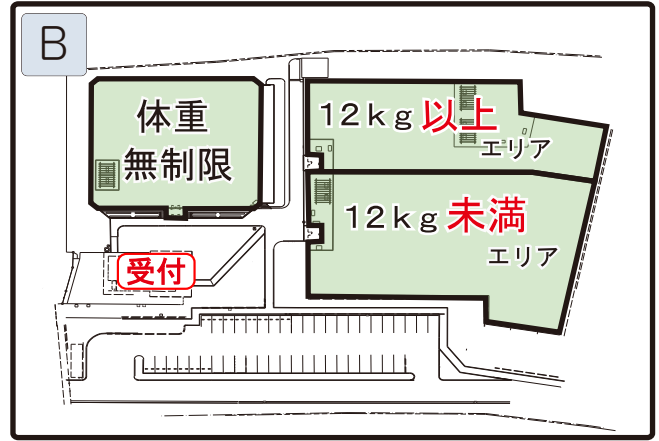

ふなばしアンデルセン公園

ドッグラン ご利用エリアのご案内

(2024年4月～2025年3月)

アンデルセン公園ドッグランでは、12kg以上エリアと12kg未満エリアが一週間交替の入れ替え制となります。エリアの詳細とスケジュールは下記のとおりです。

エリア案内マップ

は上記エリア案内マップの **A** での営業となります
 は上記エリア案内マップの **B** での営業となります

× は休業日です

ドッグラン営業時間は10:00～16:00です