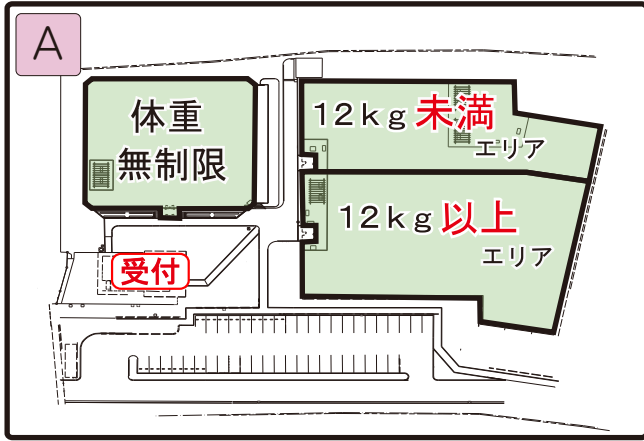

ふなばしアンデルセン公園

ドッグラン ご利用エリアのご案内

(2024年4月～2025年3月)

アンデルセン公園ドッグランでは、12kg以上エリアと12kg未満エリアが一週間交替の入れ替え制となります。エリアの詳細とスケジュールは下記のとおりです。

エリア案内マップ

は上記エリア案内マップの **A** での営業となります
 は上記エリア案内マップの **B** での営業となります

× は休業日です

ドッグラン営業時間は10:00～16:00です