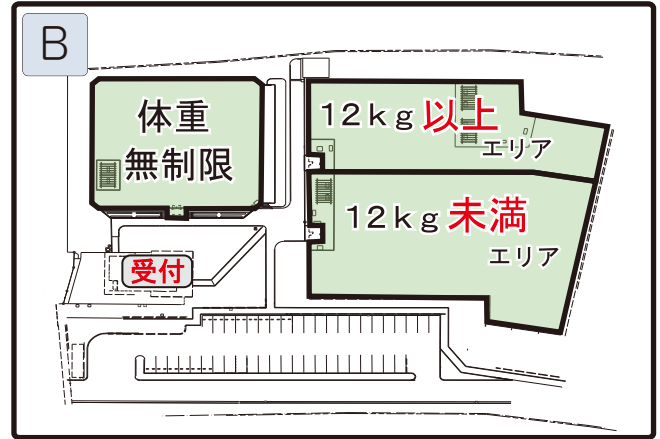

ふなばしアンデルセン公園

ドッグラン ご利用エリアのご案内

(2021年4月～2022年3月)

アンデルセン公園ドッグランでは、12kg以上エリアと12kg未満エリアが一週間交替の入れ替え制となります。エリアの詳細とスケジュールは下記のとおりです。

エリア案内マップ

■ は上記エリア案内マップの A での営業となります

■ は上記エリア案内マップの B での営業となります

■ は休業日です

4月 2021年

日	月	火	水	木	金	土
				1	2	3
4	5	6	7	8	9	10
11	12	13	14	15	16	17
18	19	20	21	22	23	24
25	26	27	28	29	30	

5月 2021年

日	月	火	水	木	金	土
						1
2	3	4	5	6	7	8
9	10	11	12	13	14	15
16	17	18	19	20	21	22
23	24	25	26	27	28	29
30	31					

6月 2021年

日	月	火	水	木	金	土
		1	2	3	4	5
6	7	8	9	10	11	12
13	14	15	16	17	18	19
20	21	22	23	24	25	26
27	28	29	30			

7月 2021年

日	月	火	水	木	金	土
				1	2	3
4	5	6	7	8	9	10
11	12	13	14	15	16	17
18	19	20	21	22	23	24
25	26	27	28	29	30	31

8月 2021年

日	月	火	水	木	金	土
1	2	3	4	5	6	7
8	9	10	11	12	13	14
15	16	17	18	19	20	21
22	23	24	25	26	27	28
29	30	31				

9月 2021年

日	月	火	水	木	金	土
			1	2	3	4
5	6	7	8	9	10	11
12	13	14	15	16	17	18
19	20	21	22	23	24	25
26	27	28	29	30		

10月 2021年

日	月	火	水	木	金	土
					1	2
3	4	5	6	7	8	9
10	11	12	13	14	15	16
17	18	19	20	21	22	23
24	25	26	27	28	29	30
31						

11月 2021年

日	月	火	水	木	金	土
	1	2	3	4	5	6
7	8	9	10	11	12	13
14	15	16	17	18	19	20
21	22	23	24	25	26	27
28	29	30				

12月 2021年

日	月	火	水	木	金	土
			1	2	3	4
5	6	7	8	9	10	11
12	13	14	15	16	17	18
19	20	21	22	23	24	25
26	27	28	29	30	31	

1月 2022年

日	月	火	水	木	金	土
						1
2	3	4	5	6	7	8
9	10	11	12	13	14	15
16	17	18	19	20	21	22
23	24	25	26	27	28	29
30	31					

2月 2022年

日	月	火	水	木	金	土
		1	2	3	4	5
6	7	8	9	10	11	12
13	14	15	16	17	18	19
20	21	22	23	24	25	26
27	28					

3月 2022年

日	月	火	水	木	金	土
		1	2	3	4	5
6	7	8	9	10	11	12
13	14	15	16	17	18	19
20	21	22	23	24	25	26
27	28	29	30	31