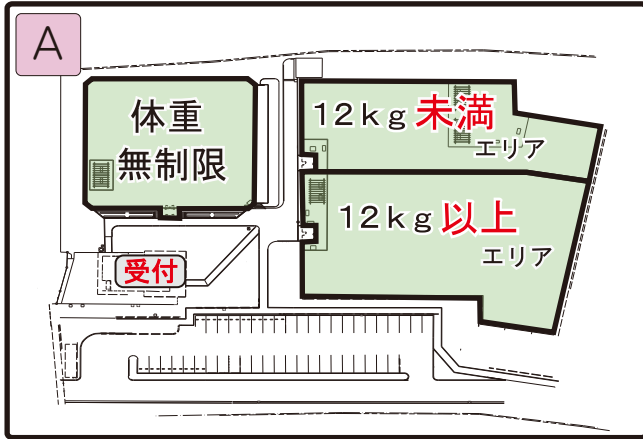

ふなばしアンデルセン公園

ドッグラン ご利用エリアのご案内

(2021年4月～2022年3月)

アンデルセン公園ドッグランでは、12kg以上エリアと12kg未満エリアが一週間交替の入れ替え制となります。エリアの詳細とスケジュールは下記のとおりです。

エリア案内マップ

■ は上記エリア案内マップの A での営業となります

■ は上記エリア案内マップの B での営業となります

■ は休業日です

4月 2021年

日	月	火	水	木	金	土
				1	2	3
4	5	6	7	8	9	10
11	12	13	14	15	16	17
18	19	20	21	22	23	24
25	26	27	28	29	30	

5月 2021年

日	月	火	水	木	金	土
						1
2	3	4	5	6	7	8
9	10	11	12	13	14	15
16	17	18	19	20	21	22
23	24	25	26	27	28	29
30	31					

6月 2021年

日	月	火	水	木	金	土
		1	2	3	4	5
6	7	8	9	10	11	12
13	14	15	16	17	18	19
20	21	22	23	24	25	26
27	28	29	30			

7月 2021年

日	月	火	水	木	金	土
				1	2	3
4	5	6	7	8	9	10
11	12	13	14	15	16	17
18	19	20	21	22	23	24
25	26	27	28	29	30	31

8月 2021年

日	月	火	水	木	金	土
1	2	3	4	5	6	7
8	9	10	11	12	13	14
15	16	17	18	19	20	21
22	23	24	25	26	27	28
29	30	31				

9月 2021年

日	月	火	水	木	金	土
			1	2	3	4
5	6	7	8	9	10	11
12	13	14	15	16	17	18
19	20	21	22	23	24	25
26	27	28	29	30		

10月 2021年

日	月	火	水	木	金	土
					1	2
3	4	5	6	7	8	9
10	11	12	13	14	15	16
17	18	19	20	21	22	23
24	25	26	27	28	29	30
31						

11月 2021年

日	月	火	水	木	金	土
	1	2	3	4	5	6
7	8	9	10	11	12	13
14	15	16	17	18	19	20
21	22	23	24	25	26	27
28	29	30				

12月 2021年

日	月	火	水	木	金	土
			1	2	3	4
5	6	7	8	9	10	11
12	13	14	15	16	17	18
19	20	21	22	23	24	25
26	27	28	29	30	31	

1月 2022年

日	月	火	水	木	金	土
						1
2	3	4	5	6	7	8
9	10	11	12	13	14	15
16	17	18	19	20	21	22
23	24	25	26	27	28	29
30	31					

2月 2022年

日	月	火	水	木	金	土
		1	2	3	4	5
6	7	8	9	10	11	12
13	14	15	16	17	18	19
20	21	22	23	24	25	26
27	28					

3月 2022年

日	月	火	水	木	金	土
		1	2	3	4	5
6	7	8	9	10	11	12
13	14	15	16	17	18	19
20	21	22	23	24	25	26
27	28	29	30	31