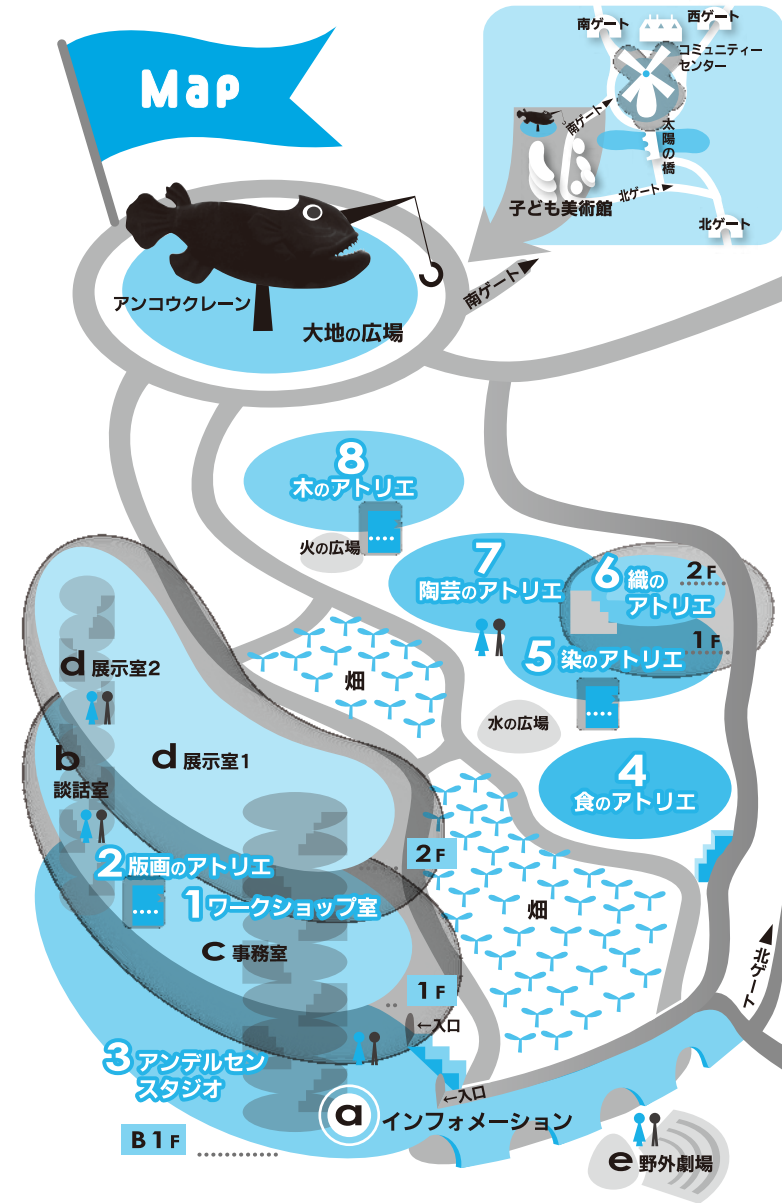

※65歳以上は証明書の提示により無料になります。
※身体障害者手帳、療育手帳、精神障害者保健福祉手帳をお持ちの方は、手帳又はマイリロIDの提示によりご本人様と介護者様1名の入園料金と駐車料金が無料になります。

ACCESS

交通のご案内

- 電車・バス/新成線「三咲駅」からバス「セコマティック病院」行きで約15分「アンデルセン公園」下車徒歩1分
- 車/東関東自動車道「千葉北」インターより、国道16号を柏方面へ約30分(小室交差点を左折)

ANDERSEN PARK
KODOMO
MUSEUM

	4月 (1日~28日)	GW (4月29日 ~5月7日)	5月 (9日~31日)	6月	7月 (1日~19日)	8月 (7月20日~8月31日)	9月 (9月1日~10月1日)
1 ワーク ショップ室	クリスタル せっけん 600円	いろいろ シール DECO 500円~	いろいろ シールDECO 400円~	なついろ ふわりん 羊毛であそぼう♪ 500円~	なついろ ふわりん 羊毛であそぼう♪ 500円~	ぶるぶる ジェルワールド 500円	ハロウィン キャンドル 600円
2 版画の アトリエ	チョコチョコ シール版画 400円~	ちびっこ スタンプ グッズ 500円	べったん スタンプ グッズ 400円~	べったん スタンプ グッズ 400円~	コロコロ★ ローラー 400円~	コロコロ★ ローラー 400円~	秋だ! ハロウィン ほんぽん 500円~
3 アンデルセン スタジオ ※土日祝&春夏冬休み	<p>🎬 アンデルセン童話の世界へようこそ 🎬</p> <p>新型コロナウイルス感染症拡大防止のため、営業を休止しています。再開については、ウェブサイトにてお知らせいたします。</p> <div style="display: flex; justify-content: space-around;"> <div style="border: 1px solid black; padding: 5px; width: 45%;"> <p>「しっかり者のすずの兵隊」 ●対象 / 4歳~中学生</p> </div> <div style="border: 1px solid black; padding: 5px; width: 45%;"> <p>「親指姫」 ●対象 / 4歳~中学生</p> </div> </div>						
4 食の アトリエ	ちびっこ Teaタイム 600円	ピクニック パイ 600円	ピクニック パイ 600円	和!のおかし 600円	和!のおかし 600円	キラキラ☆ デザート 600円	秋色 タルトレット 600円
5 染の アトリエ	革いい! レザークラフト 400円~	かんたん! レザー 400円~	革いい! レザークラフト 400円~	ジャパンプルー (藍染め) 600円~	ジャパンプルー (藍染め) 600円~	いろいろ ベンガラ染め 600円~	いろいろ ベンガラ染め 600円~
6 織の アトリエ	<p>本格的なはたおり機で織ることができるよ! はたおりトントン</p> <p>●短・400円 ●長・600円 ●大・900円 ●特大・1,200円</p> <p>様々な糸を用意しています!</p>						
7 陶芸の アトリエ	<p>チャレンジ電動ろくろ</p> <p>新型コロナウイルス感染症拡大防止のため、営業を休止しています。再開については、ウェブサイトにてお知らせいたします。</p>						
	華麗なる カレー皿 800円	キラキラ☆ タイルの 写真たて 600円	がくぶち しかくざら 800円	ミニチュア やきものランド 700円	ミニチュア やきものランド 700円	こねこね ねんど パラダイス 500円~	かざって おえかき皿 800円
8 木の アトリエ	寄せ木 de 新学期 700円~	木でつくる 小さい雑貨 600円	色いろ黒板 600円~	色いろ黒板 600円~	わくわく 木の夏休み工作 700円	わくわく 木の夏休み工作 700円	四角いカタチ 600円